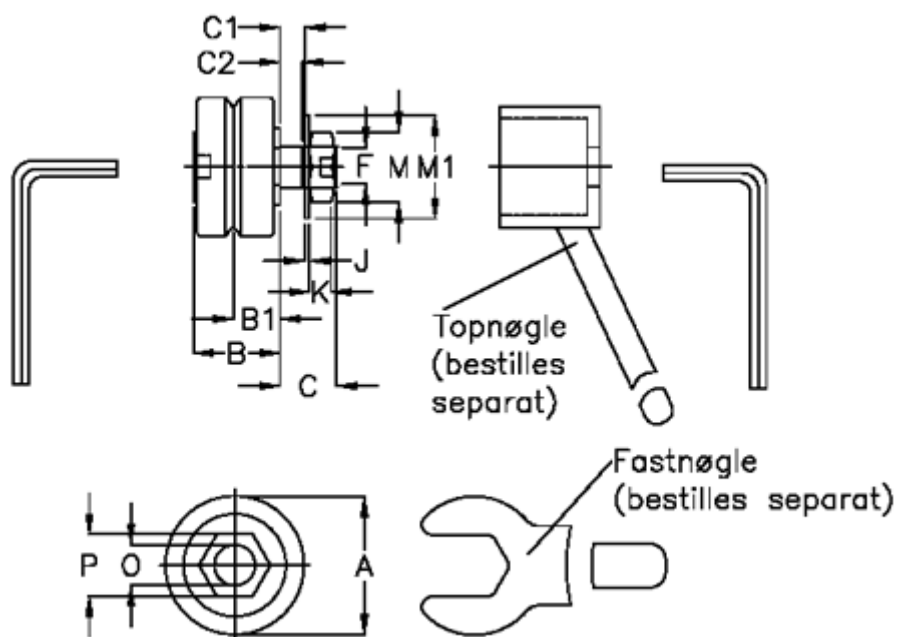

Varenummer: 0591310334

Beskrivelse: Hepco SL2 leje SS SJ 34 C-NS

Mål

a = 34.0

B = 21.3

B1 = 11.50

C = 13.8

C1 = 6

C2 = 5.5

F = M10 x 1,25

J = 1.25

K = 6

M = 17

M1 = 21

O = 10

P = 15.2